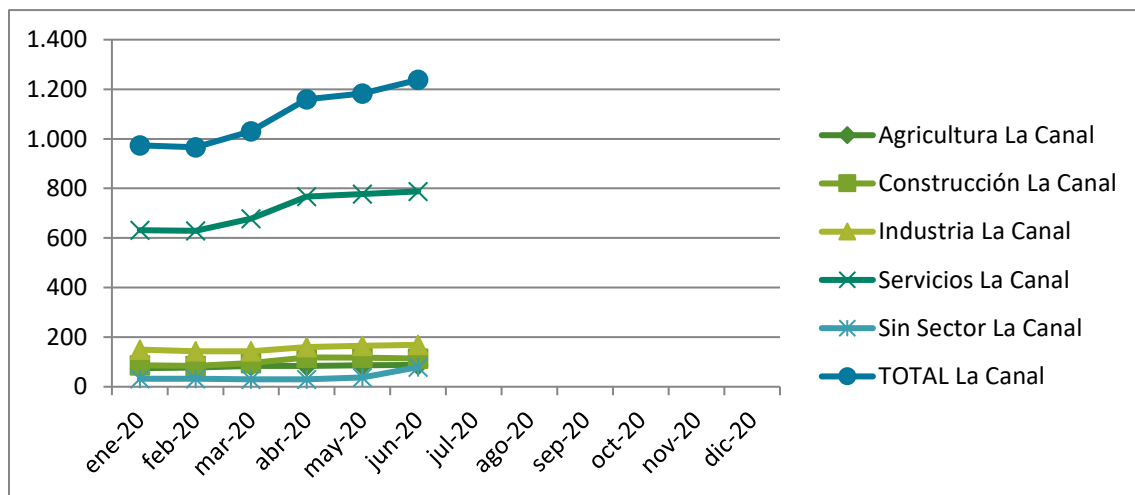

EVOLUCIÓ DEL DESEMPLEO ENERO 2019 – JUNIO 2020

COMARCA DE LA CANAL DE NAVARRÉS

✓ Número de desempleados según sector.

Patec
Pacte Territorial
Costera-Canal

✓ **Porcentaje de desempleados/as de cada sector respecto a Comunitat Valenciana y la provincia de València**

Patec
**Pacte Territorial
 Costera-Canal**

Patec

Pacte Territorial Costera-Canal

Patec

Pacte Territorial Costera-Canal

Patec

Pacte Territorial Costera-Canal

Patec

Pacte Territorial Costera-Canal

✓ Evolución número de desempleados/as por sexo.

2019

■ MEDIA TOTAL HOMBRES
■ MEDIA TOTAL MUJERES

2020

■ MEDIA TOTAL HOMBRES
■ MEDIA TOTAL MUJERES

✓ **Media desempleo según edad (menores 25 años, entre 25 y 44 años, mayores de 44).**