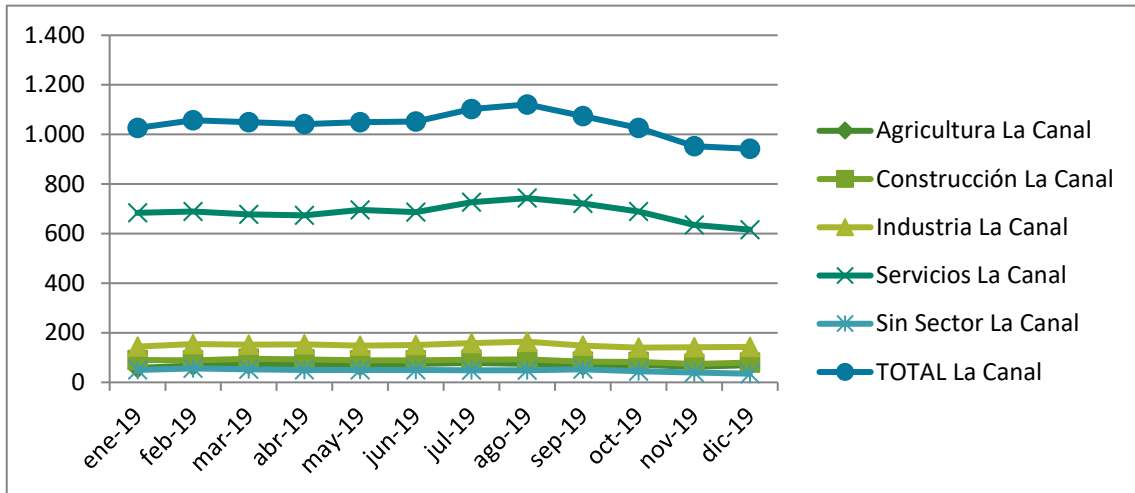

EVOLUCIÓ DEL DESEMPLEO ENERO 2019 – JUNIO 2020

COMARCA DE LA CANAL DE NAVARRÉS

✓ Número de desempleados según sector.

Patec
Pacte Territorial
Costera-Canal

✓ **Porcentaje de desempleados/as de cada sector respecto a Comunitat Valenciana y la provincia de València**

Patec
**Pacte Territorial
 Costera-Canal**

Patec

Pacte Territorial Costera-Canal

Patec

Pacte Territorial Costera-Canal

Patec

Pacte Territorial Costera-Canal

Patec

Pacte Territorial Costera-Canal

✓ Evolución número de desempleados/as por sexo.

2019

■ MEDIA TOTAL HOMBRES
■ MEDIA TOTAL MUJERES

2020

■ MEDIA TOTAL HOMBRES
■ MEDIA TOTAL MUJERES

✓ **Media desempleo según edad (menores 25 años, entre 25 y 44 años, mayores de 44).**