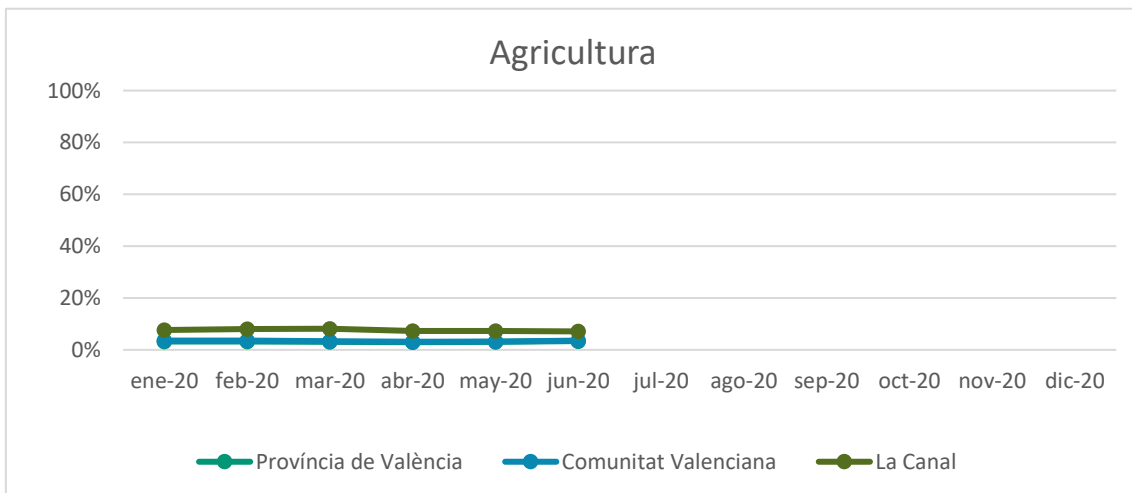

EVOLUCIÓ DEL DESEMPLEO ENERO 2019 – JUNIO 2020

COMARCA DE LA CANAL DE NAVARRÉS

✓ Número de desempleados según sector.

Patec
Pacte Territorial
Costera-Canal

✓ **Porcentaje de desempleados/as de cada sector respecto a Comunitat Valenciana y la provincia de València**

Patec
**Pacte Territorial
 Costera-Canal**

Patec

Pacte Territorial Costera-Canal

Patec

Pacte Territorial Costera-Canal

Patec

Pacte Territorial Costera-Canal

Patec