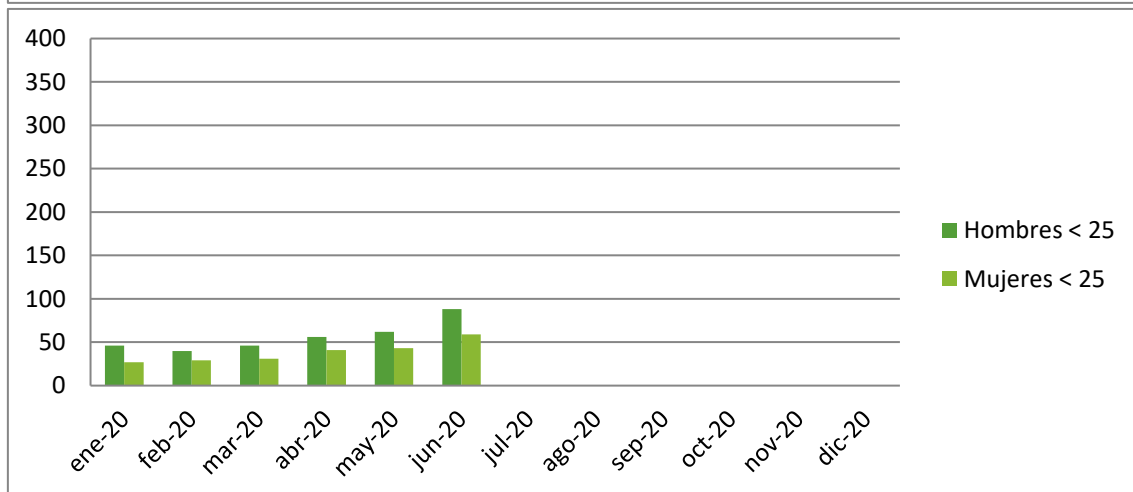

Pacte Territorial Costera-Canal

✓ Evolución número de desempleados/as por sexo.

2019

■ MEDIA TOTAL HOMBRES
■ MEDIA TOTAL MUJERES

2020

■ MEDIA TOTAL HOMBRES
■ MEDIA TOTAL MUJERES

✓ **Media desempleo según edad (menores 25 años, entre 25 y 44 años, mayores de 44).**

✓ **Desempleo según sexo y edad.**

Patec

Pacte Territorial
Costera-Canal

Patec

Pacte Territorial
Costera-Canal