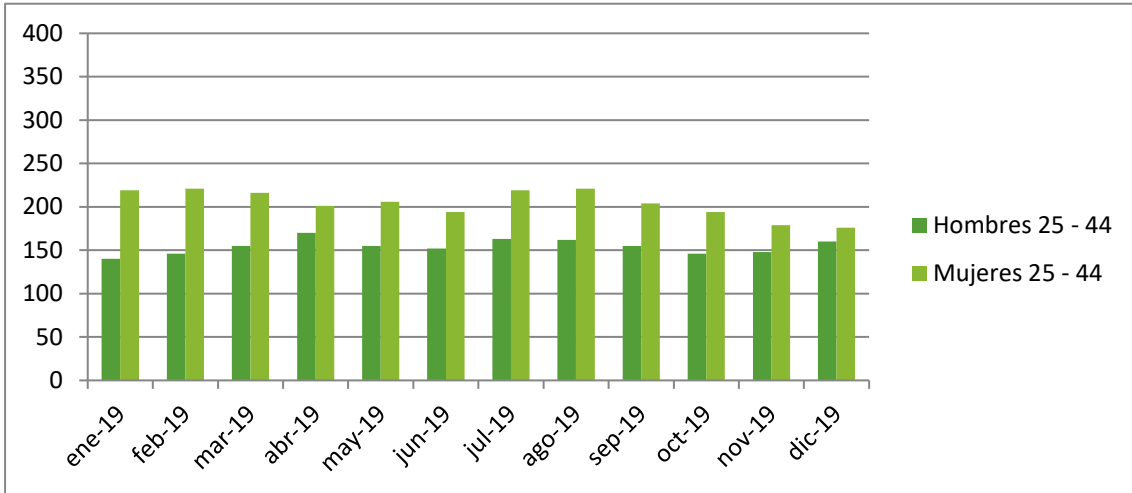

Patec

Pacte Territorial
Costera-Canal