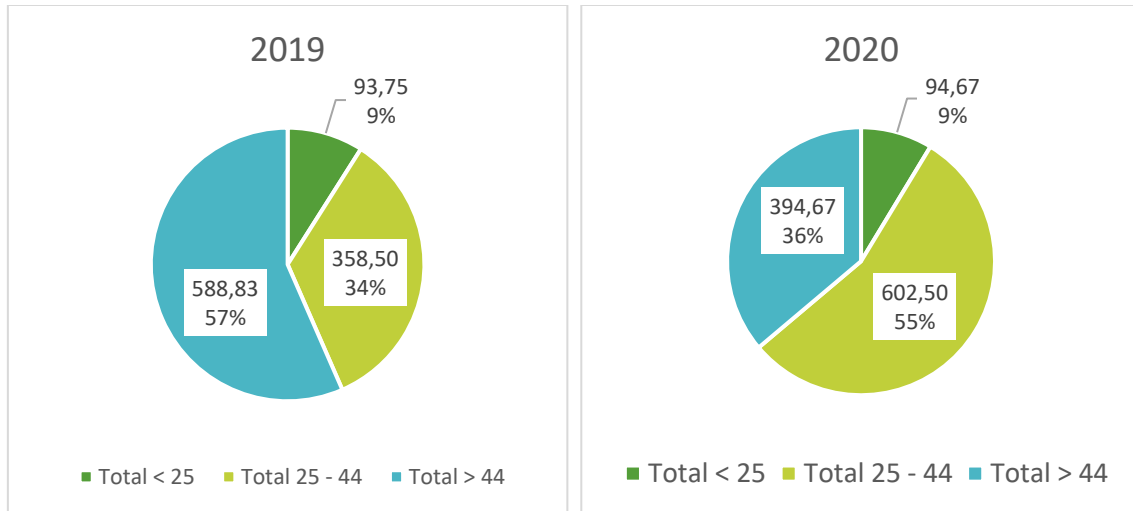

Pacte Territorial Costera-Canal

✓ Evolución número de desempleados/as por sexo.

2019

■ MEDIA TOTAL HOMBRES
■ MEDIA TOTAL MUJERES

2020

■ MEDIA TOTAL HOMBRES
■ MEDIA TOTAL MUJERES

✓ **Media desempleo según edad (menores 25 años, entre 25 y 44 años, mayores de 44).**