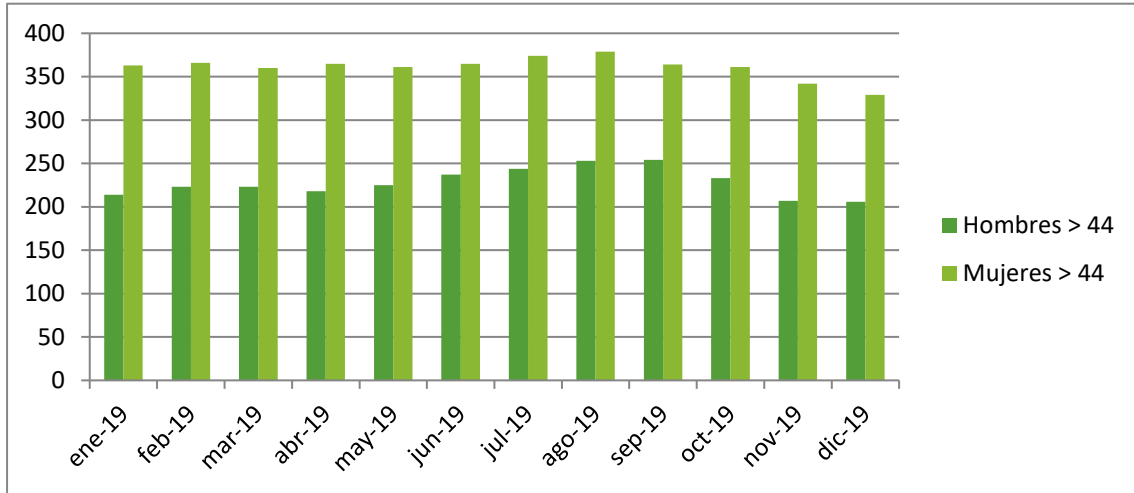

Pacte Territorial Costera-Canal

✓ Evolución número de desempleados/as por sexo.

2019

■ MEDIA TOTAL HOMBRES
■ MEDIA TOTAL MUJERES

2020

■ MEDIA TOTAL HOMBRES
■ MEDIA TOTAL MUJERES

✓ **Media desempleo según edad (menores 25 años, entre 25 y 44 años, mayores de 44).**

✓ **Desempleo según sexo y edad.**

Patec

Pacte Territorial
Costera-Canal

Patec

Pacte Territorial
Costera-Canal