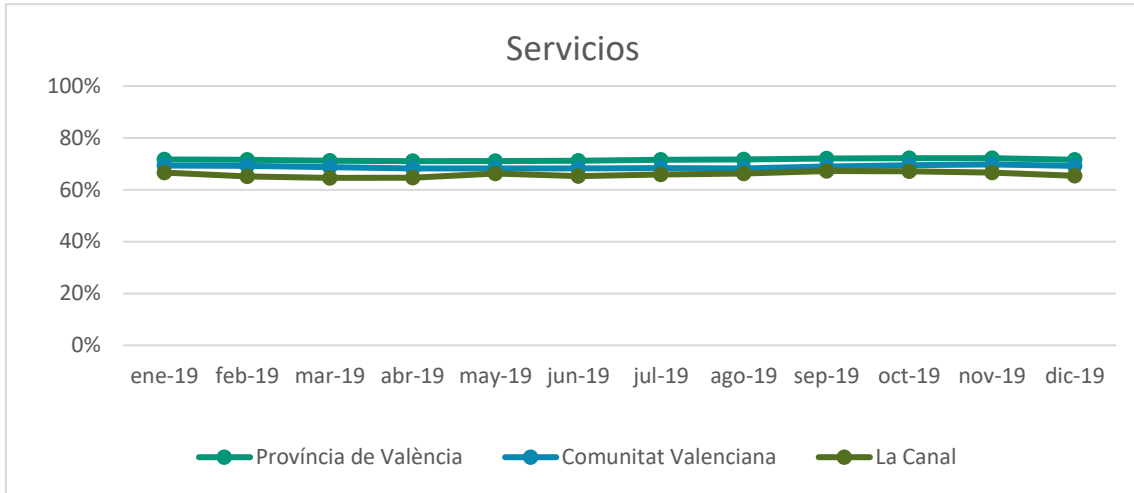

Patec

Pacte Territorial Costera-Canal