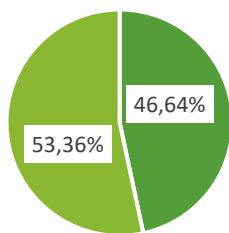

Pacte Territorial Costera-Canal

✓ Evolución número de desempleados/as por sexo.

2019

■ MEDIA TOTAL HOMBRES
■ MEDIA TOTAL MUJERES

2020

■ MEDIA TOTAL HOMBRES
■ MEDIA TOTAL MUJERES

✓ **Media desempleo según edad (menores 25 años, entre 25 y 44 años, mayores de 44).**