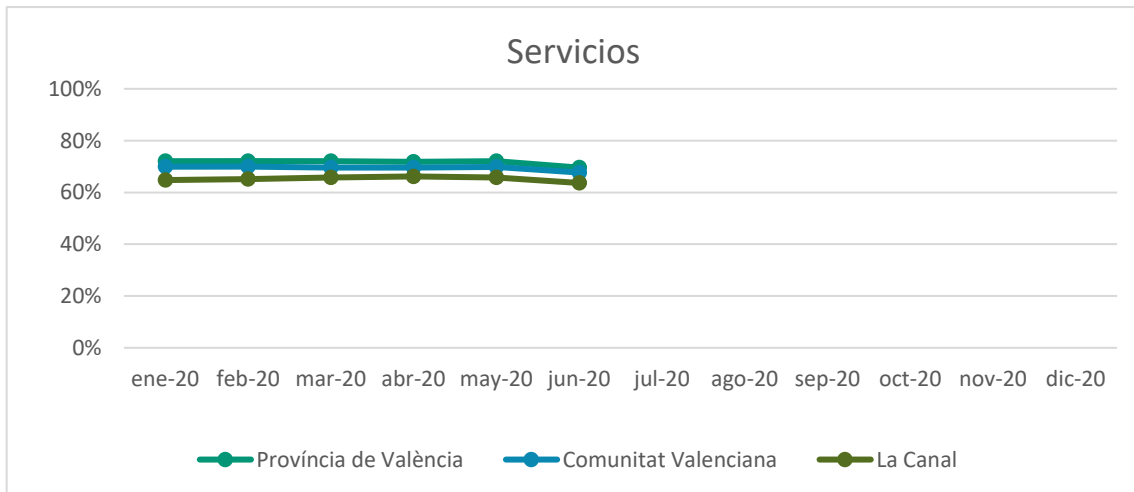

EVOLUCIÓ DEL DESEMPLEO ENERO 2019 – JUNIO 2020

COMARCA DE LA CANAL DE NAVARRÉS

✓ Número de desempleados según sector.

Patec
Pacte Territorial
Costera-Canal

✓ **Porcentaje de desempleados/as de cada sector respecto a Comunitat Valenciana y la provincia de València**

Patec
**Pacte Territorial
 Costera-Canal**

Patec

Pacte Territorial Costera-Canal

Patec

Pacte Territorial Costera-Canal

Patec

Pacte Territorial Costera-Canal

Patec