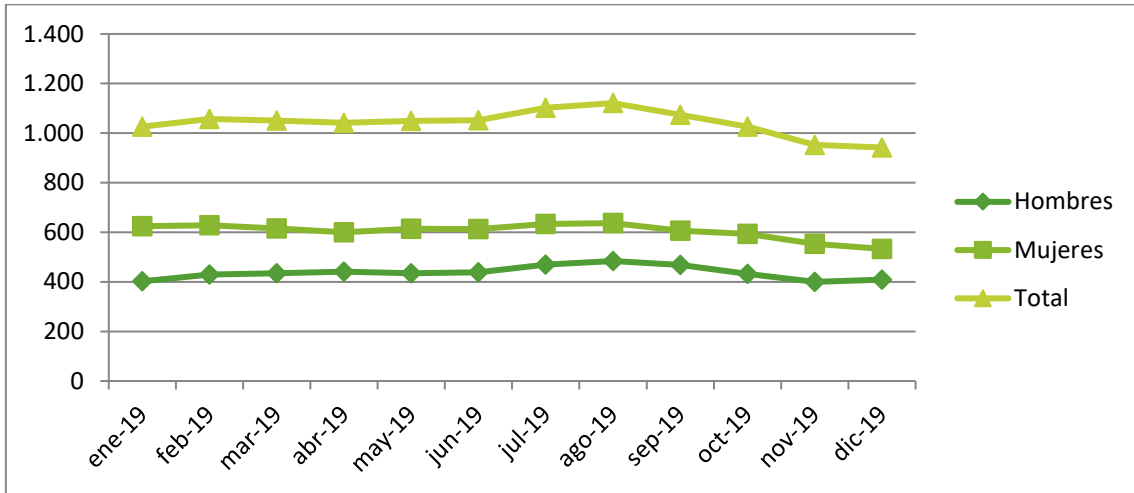

EVOLUCIÓ DEL DESEMPLEO ENERO 2019 – JUNIO 2020

COMARCA DE LA CANAL DE NAVARRÉS

✓ Número de desempleados según sector.

Patec
Pacte Territorial
Costera-Canal

✓ **Porcentaje de desempleados/as de cada sector respecto a Comunitat Valenciana y la provincia de València**

Patec
**Pacte Territorial
 Costera-Canal**

Patec

Pacte Territorial Costera-Canal

Patec

Pacte Territorial Costera-Canal

Patec

Pacte Territorial Costera-Canal

Patec

Pacte Territorial Costera-Canal

✓ Evolución número de desempleados/as por sexo.

2019

■ MEDIA TOTAL HOMBRES
■ MEDIA TOTAL MUJERES

2020

■ MEDIA TOTAL HOMBRES
■ MEDIA TOTAL MUJERES

✓ **Media desempleo según edad (menores 25 años, entre 25 y 44 años, mayores de 44).**