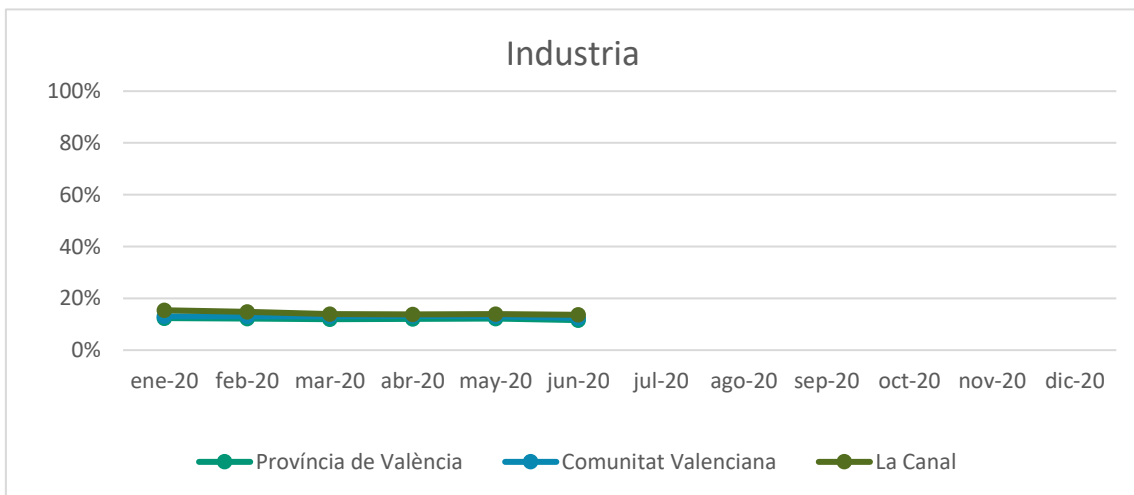

Patec
**Pacte Territorial
 Costera-Canal**

Patec

Pacte Territorial Costera-Canal

Patec

Pacte Territorial Costera-Canal

Patec

Pacte Territorial Costera-Canal

Patec

Pacte Territorial Costera-Canal

✓ Evolución número de desempleados/as por sexo.

2019

■ MEDIA TOTAL HOMBRES
■ MEDIA TOTAL MUJERES

2020

■ MEDIA TOTAL HOMBRES
■ MEDIA TOTAL MUJERES

✓ **Media desempleo según edad (menores 25 años, entre 25 y 44 años, mayores de 44).**