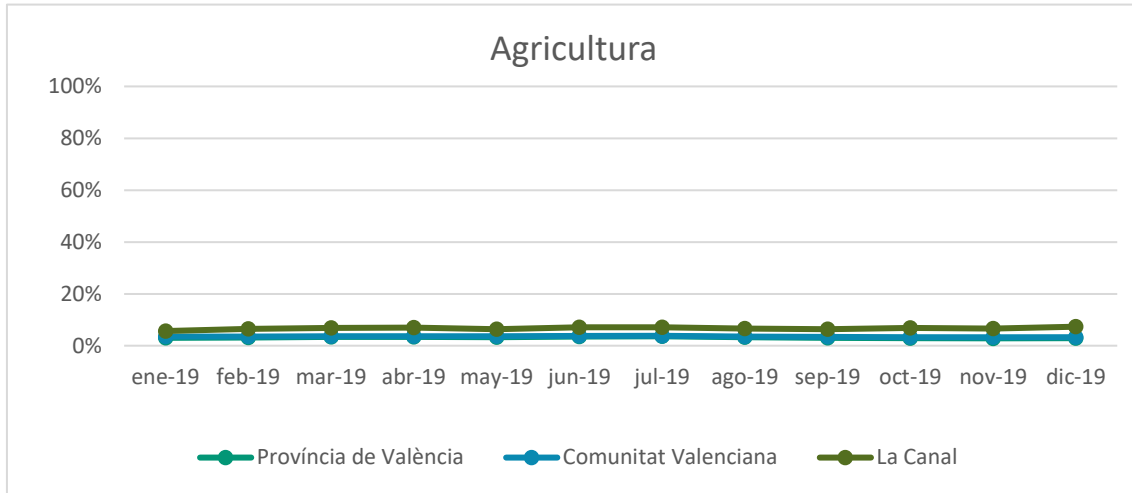

EVOLUCIÓ DEL DESEMPLEO ENERO 2019 – JUNIO 2020

COMARCA DE LA CANAL DE NAVARRÉS

✓ Número de desempleados según sector.

Patec
Pacte Territorial
Costera-Canal

✓ **Porcentaje de desempleados/as de cada sector respecto a Comunitat Valenciana y la provincia de València**