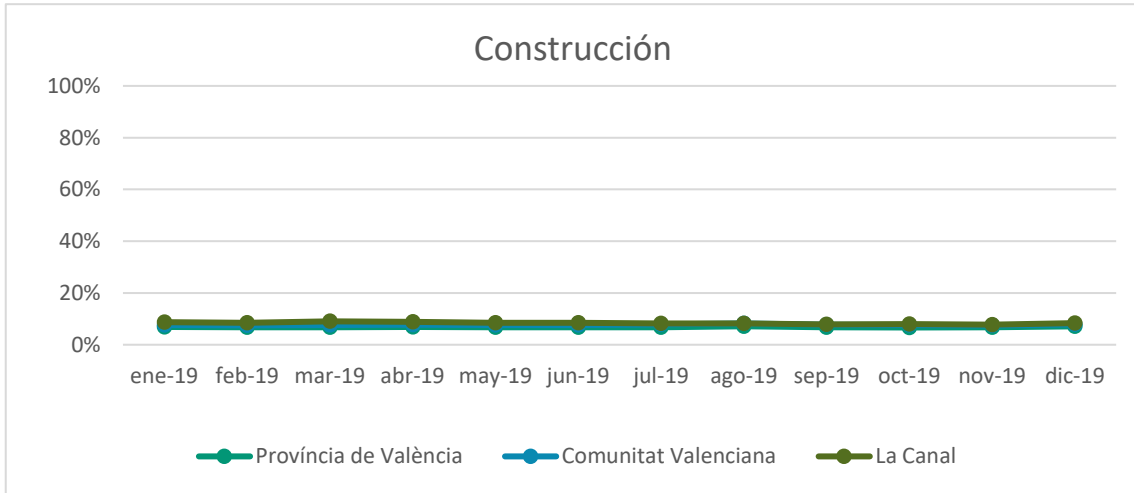

Patec
**Pacte Territorial
 Costera-Canal**

Patec

Pacte Territorial Costera-Canal

Patec

Pacte Territorial Costera-Canal

Patec

Pacte Territorial Costera-Canal

Patec

Pacte Territorial Costera-Canal

✓ Evolución número de desempleados/as por sexo.

2019

■ MEDIA TOTAL HOMBRES
■ MEDIA TOTAL MUJERES

2020

■ MEDIA TOTAL HOMBRES
■ MEDIA TOTAL MUJERES

✓ **Media desempleo según edad (menores 25 años, entre 25 y 44 años, mayores de 44).**