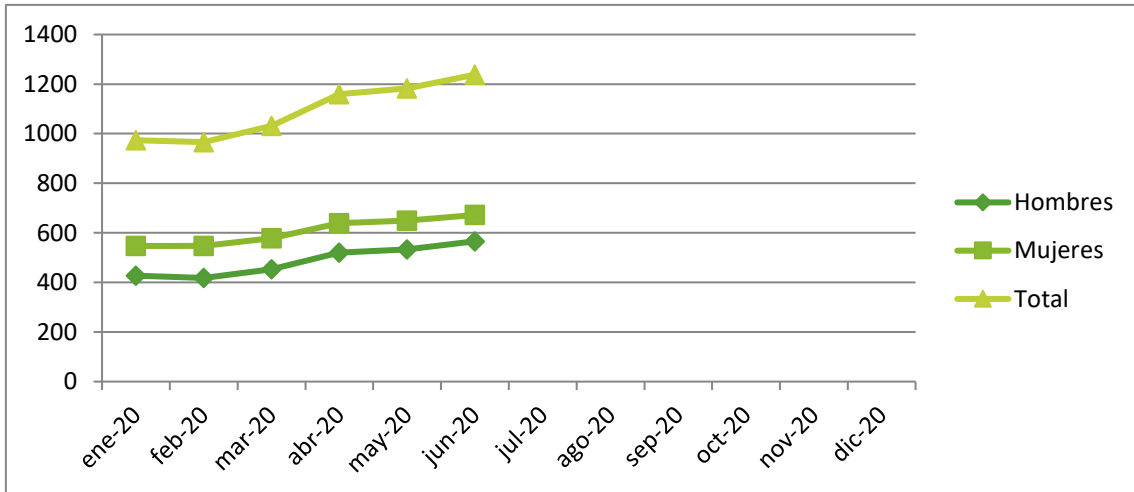

EVOLUCIÓ DEL DESEMPLEO ENERO 2019 – JUNIO 2020

COMARCA DE LA CANAL DE NAVARRÉS

✓ Número de desempleados según sector.

Patec
Pacte Territorial
Costera-Canal

✓ **Porcentaje de desempleados/as de cada sector respecto a Comunitat Valenciana y la provincia de València**

Patec
**Pacte Territorial
 Costera-Canal**

Patec

Pacte Territorial Costera-Canal

Patec

Pacte Territorial Costera-Canal

Patec

Pacte Territorial Costera-Canal

Patec

Pacte Territorial Costera-Canal

✓ Evolución número de desempleados/as por sexo.

2019

■ MEDIA TOTAL HOMBRES
■ MEDIA TOTAL MUJERES

2020

■ MEDIA TOTAL HOMBRES
■ MEDIA TOTAL MUJERES

✓ **Media desempleo según edad (menores 25 años, entre 25 y 44 años, mayores de 44).**