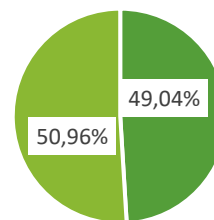

Pacte Territorial Costera-Canal

✓ Evolución número de desempleados/as por sexo.

2019

■ MEDIA TOTAL HOMBRES
■ MEDIA TOTAL MUJERES

2020

■ MEDIA TOTAL HOMBRES
■ MEDIA TOTAL MUJERES

✓ **Media desempleo según edad (menores 25 años, entre 25 y 44 años, mayores de 44).**