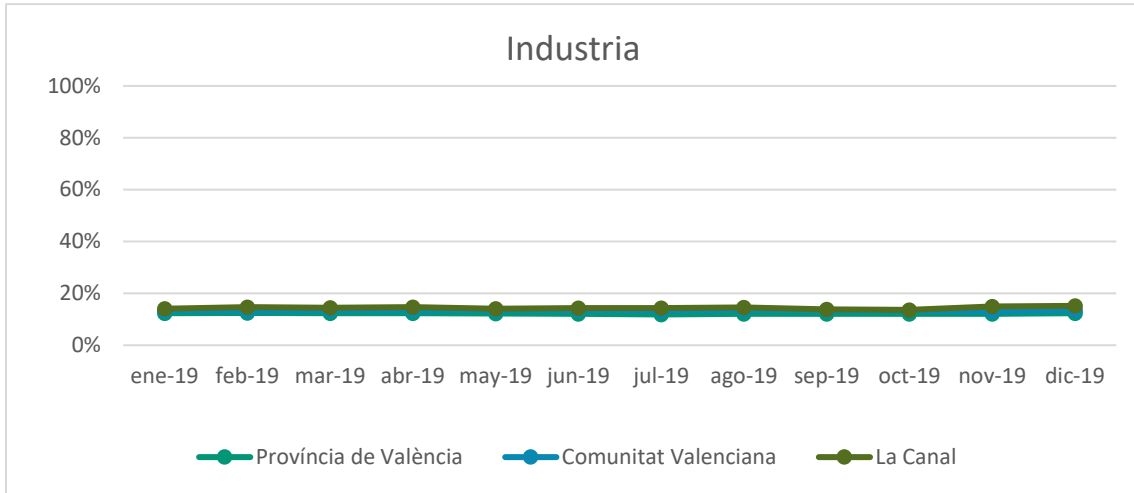

Patec
**Pacte Territorial
 Costera-Canal**

Patec

Pacte Territorial Costera-Canal

Patec

Pacte Territorial Costera-Canal

Patec

Pacte Territorial Costera-Canal

Patec

Pacte Territorial Costera-Canal

✓ Evolución número de desempleados/as por sexo.

2019

■ MEDIA TOTAL HOMBRES
■ MEDIA TOTAL MUJERES

2020

■ MEDIA TOTAL HOMBRES
■ MEDIA TOTAL MUJERES

✓ **Media desempleo según edad (menores 25 años, entre 25 y 44 años, mayores de 44).**