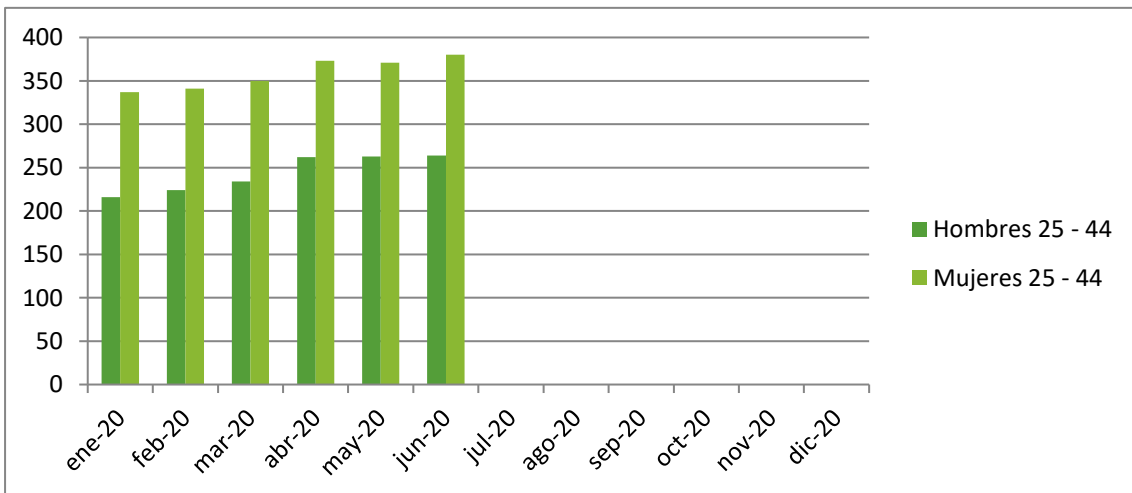

Pacte Territorial Costera-Canal

✓ Evolución número de desempleados/as por sexo.

2019

■ MEDIA TOTAL HOMBRES
■ MEDIA TOTAL MUJERES

2020

■ MEDIA TOTAL HOMBRES
■ MEDIA TOTAL MUJERES

✓ **Media desempleo según edad (menores 25 años, entre 25 y 44 años, mayores de 44).**

✓ **Desempleo según sexo y edad.**

Patec

Pacte Territorial
Costera-Canal

Patec

Pacte Territorial
Costera-Canal