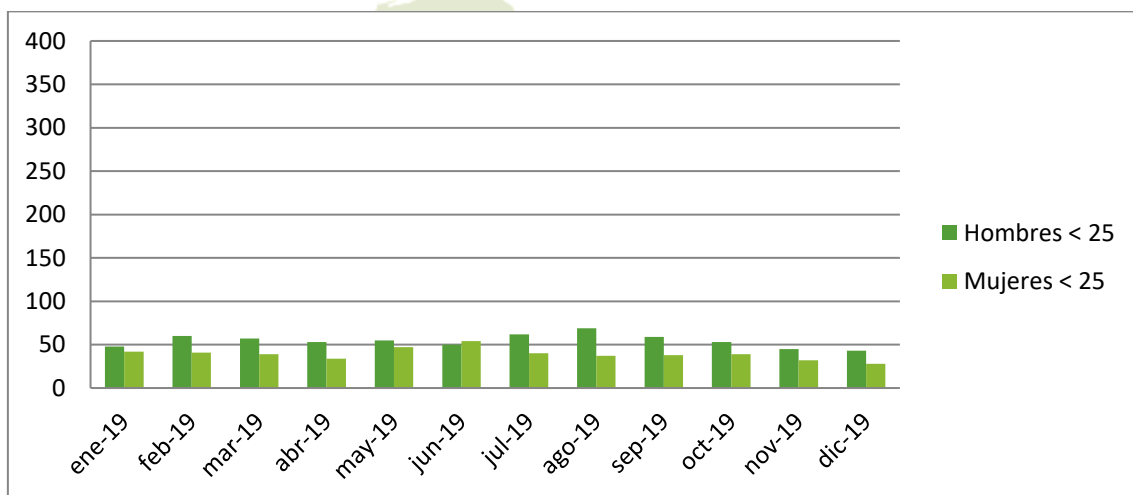

Pacte Territorial Costera-Canal

✓ Evolución número de desempleados/as por sexo.

2019

■ MEDIA TOTAL HOMBRES
■ MEDIA TOTAL MUJERES

2020

■ MEDIA TOTAL HOMBRES
■ MEDIA TOTAL MUJERES

✓ **Media desempleo según edad (menores 25 años, entre 25 y 44 años, mayores de 44).**

✓ **Desempleo según sexo y edad.**

Patec

Pacte Territorial
Costera-Canal

Patec

Pacte Territorial
Costera-Canal