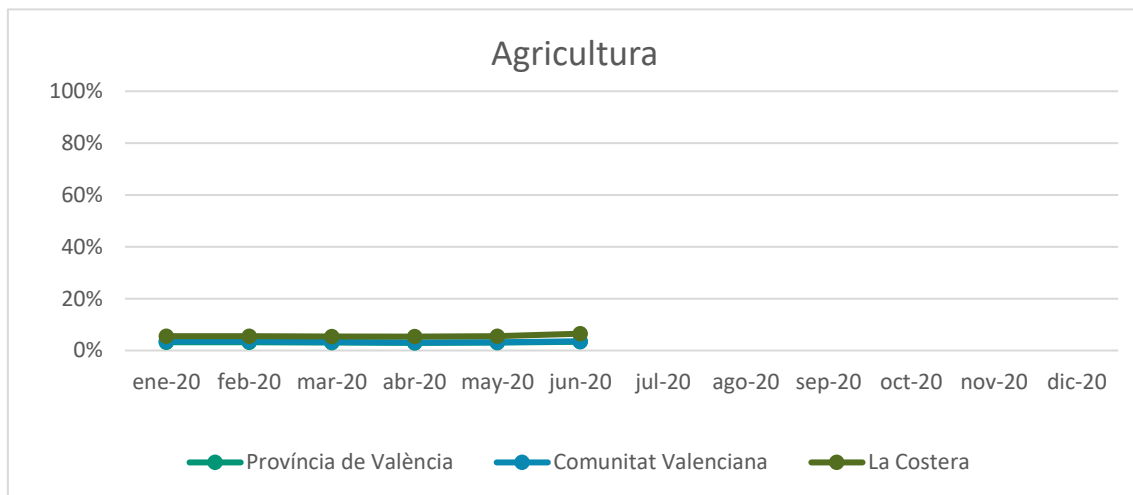

Patec

Pacte Territorial Costera-Canal