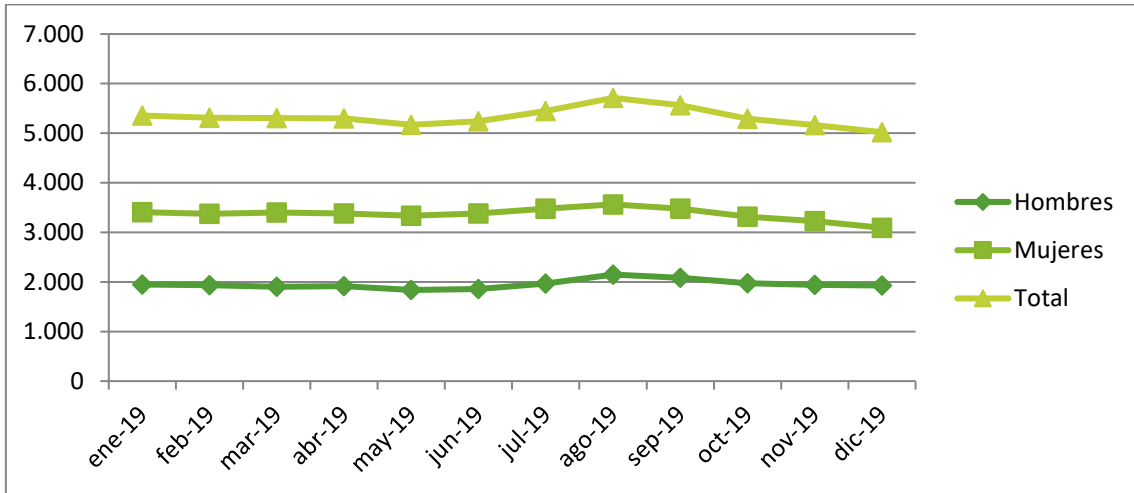

## Pacte Territorial Costera-Canal

✓ Evolució número de desempleados/as por sexo.

✓ **Media desempleo según edad (menores 25 años, entre 25 y 44 años, mayores de 44).**

✓ **Desempleo según sexo y edad.**