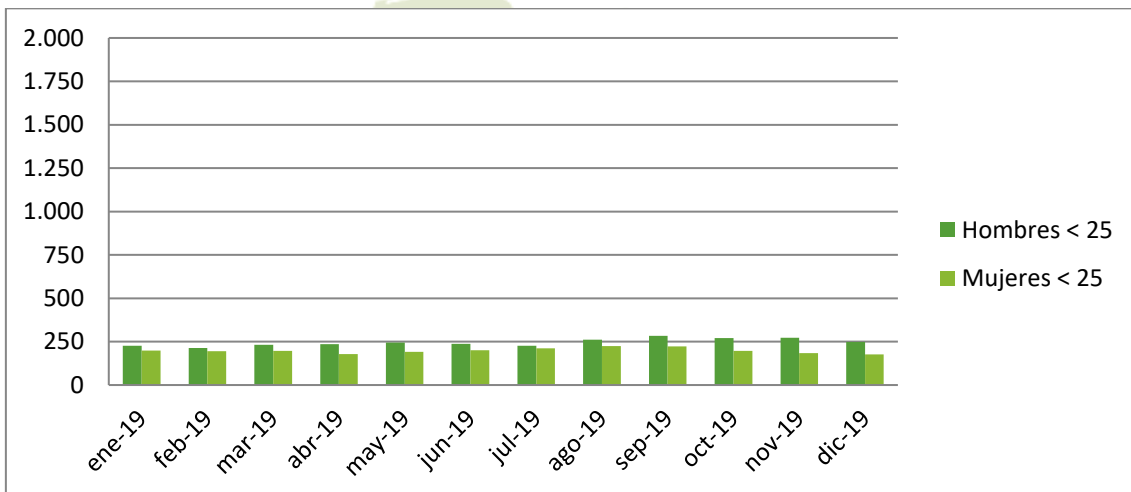

## Pacte Territorial Costera-Canal

✓ Evolució número de desempleados/as por sexo.

✓ **Media desempleo según edad (menores 25 años, entre 25 y 44 años, mayores de 44).**

✓ **Desempleo según sexo y edad.**