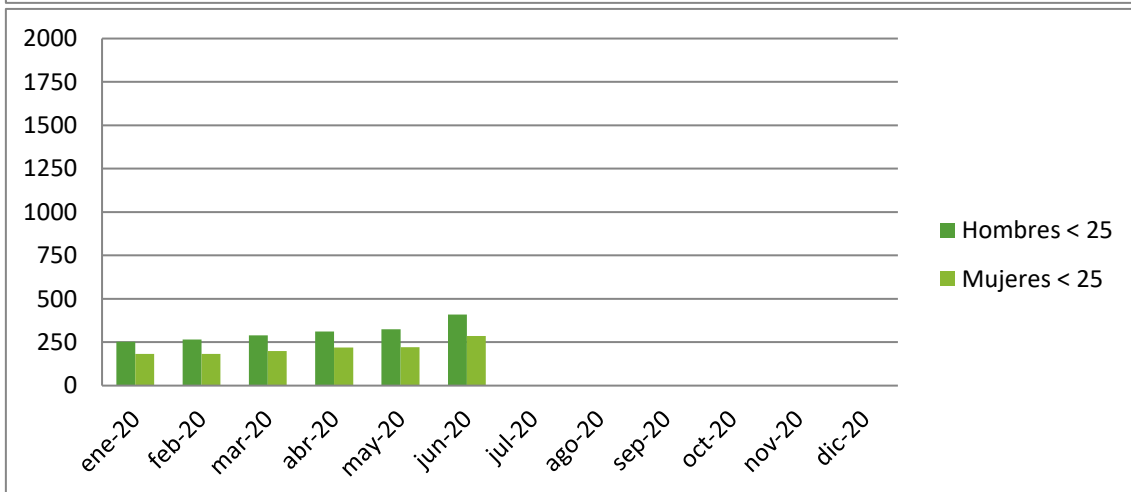

## Pacte Territorial Costera-Canal

✓ Evolució número de desempleados/as por sexo.

✓ **Media desempleo según edad (menores 25 años, entre 25 y 44 años, mayores de 44).**

✓ **Desempleo según sexo y edad.**