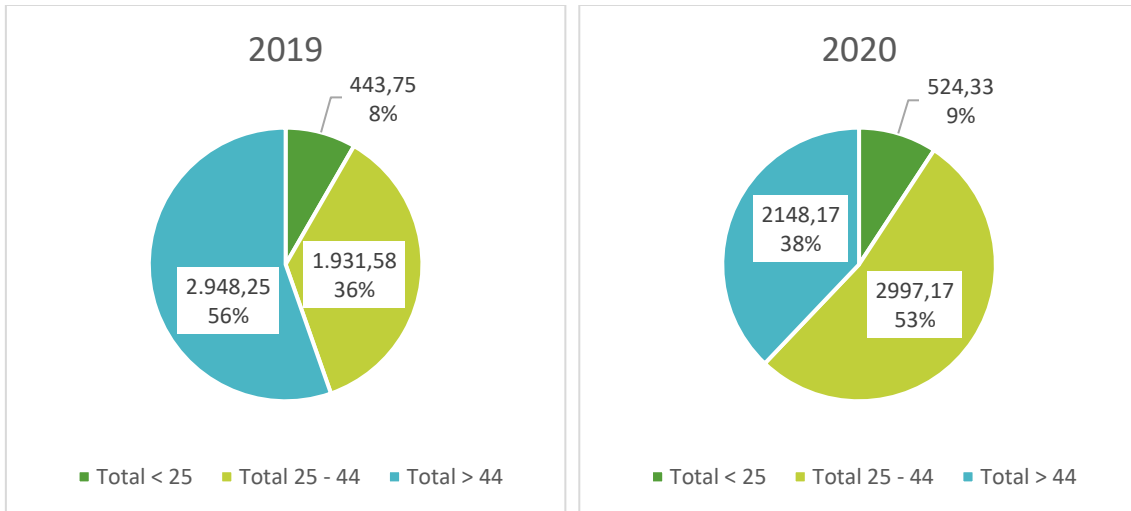

## Pacte Territorial Costera-Canal

✓ Evolució número de desempleados/as por sexo.

✓ **Media desempleo según edad (menores 25 años, entre 25 y 44 años, mayores de 44).**

✓ **Desempleo según sexo y edad.**