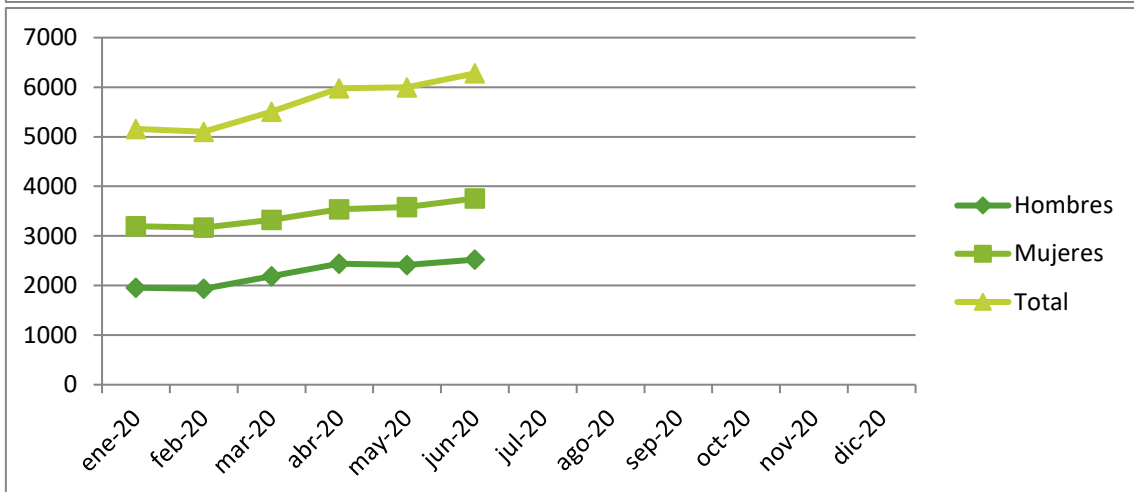

## Pacte Territorial Costera-Canal

✓ Evolució número de desempleados/as por sexo.

✓ **Media desempleo según edad (menores 25 años, entre 25 y 44 años, mayores de 44).**

✓ **Desempleo según sexo y edad.**