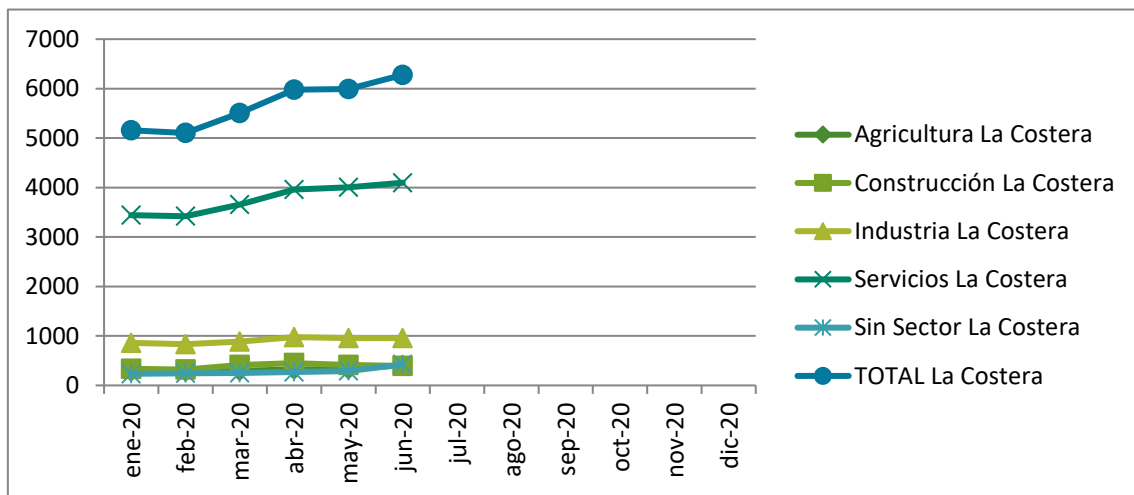

## EVOLUCIÓN DEL DESEMPLEO ENERO 2019 –JUNIO 2020

COMARCA DE LA COSTERA

### ✓ Número de desempleados según sector.

Pacte Territorial Costera-Canal

✓ **Porcentaje de desempleados/as de cada sector respecto a Comunitat Valenciana y la provincia de València.**