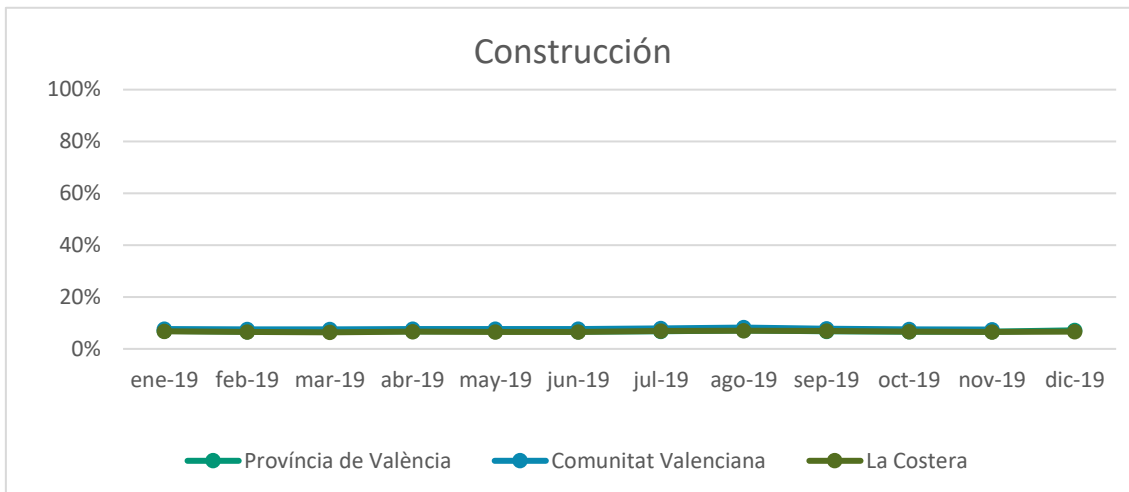

Patec

Pacte Territorial Costera-Canal