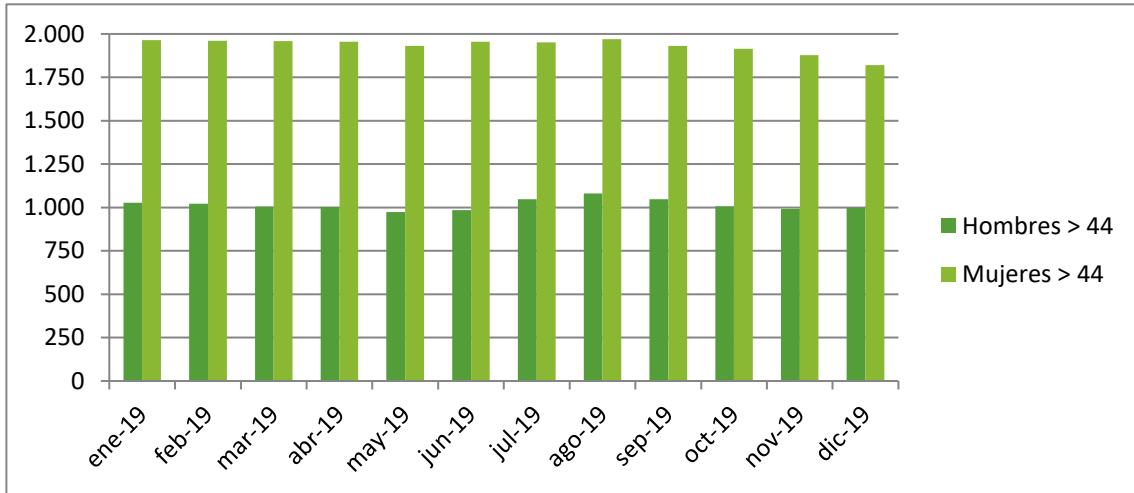

Patec

Pacte Territorial Costera-Canal