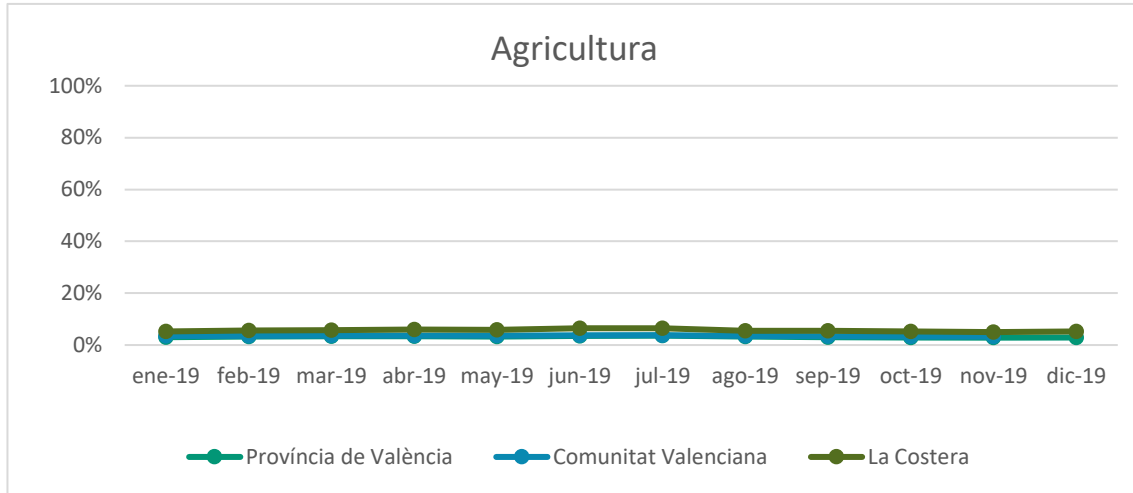

### ✓ Número de desempleados según sector.

Pacte Territorial Costera-Canal

✓ **Porcentaje de desempleados/as de cada sector respecto a Comunitat Valenciana y la provincia de València.**