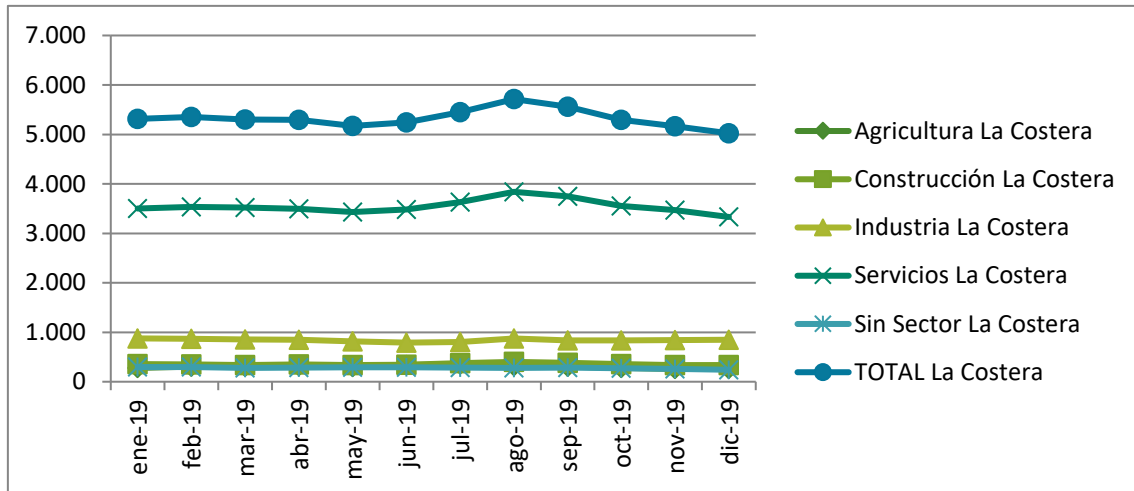

## EVOLUCIÓN DEL DESEMPLEO ENERO 2019 –JUNIO 2020

COMARCA DE LA COSTERA

### ✓ Número de desempleados según sector.

Pacte Territorial Costera-Canal

✓ **Porcentaje de desempleados/as de cada sector respecto a Comunitat Valenciana y la provincia de València.**