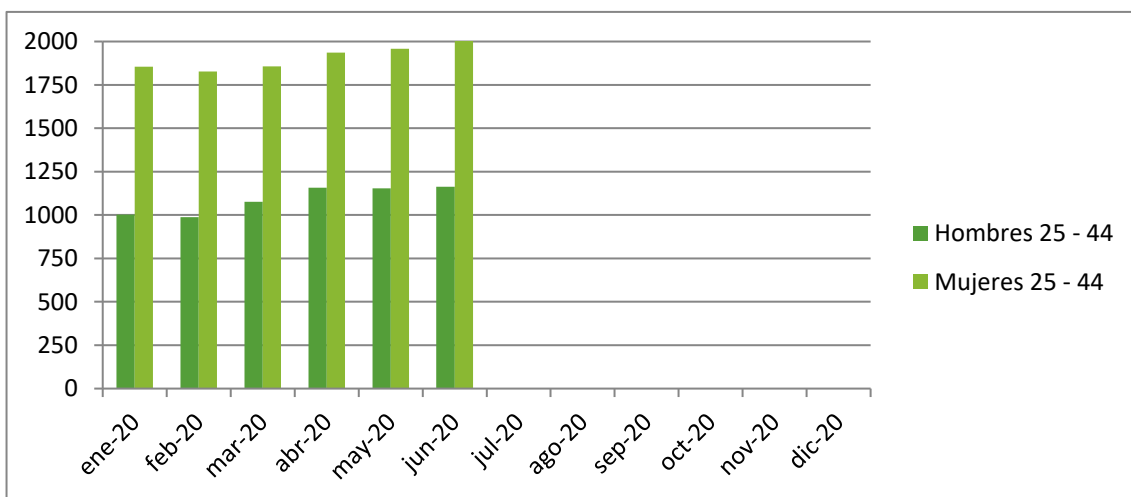

Patec

Pacte Territorial
Costera-Canal