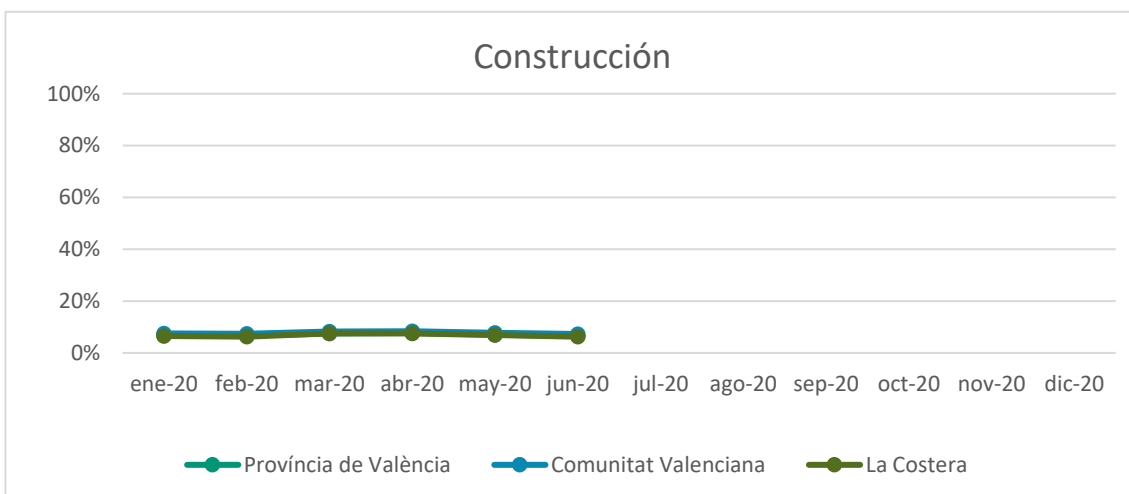

Patec

Pacte Territorial Costera-Canal