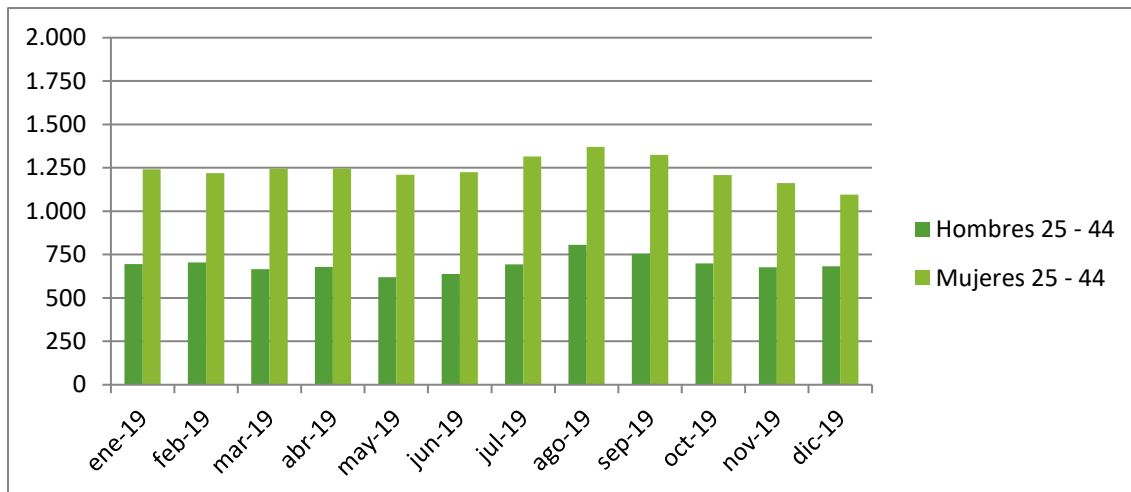

## Pacte Territorial Costera-Canal

✓ Evolució número de desempleados/as por sexo.

✓ **Media desempleo según edad (menores 25 años, entre 25 y 44 años, mayores de 44).**

✓ **Desempleo según sexo y edad.**